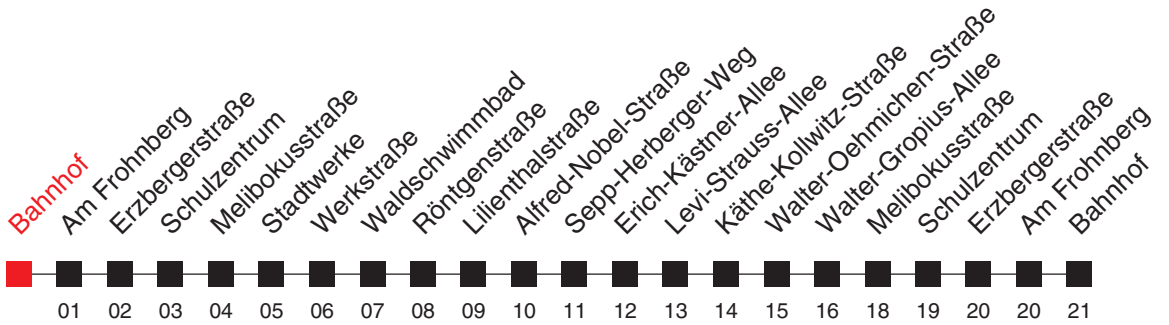

# FAHRPLAN

<http://m.vrn.de/3851>

Richtung:

**Schulzentrum - Stadtwerke - Waldschwimmbad - Käthe-Kollwitz-Straße - Viernheim, Bahnhof**

# 611

Uhr	Montag - Freitag
5	33 <sup>A</sup>
6	03 <sup>A</sup> 33 <sup>A</sup>
7	03 <sup>A</sup> 33 <sup>A</sup>
8	03 <sup>A</sup> 33 <sup>A</sup>
9	03 <sup>A</sup> 33 <sup>A</sup>
10	03 <sup>A</sup> 33 <sup>A</sup>
11	03 <sup>A</sup> 33 <sup>A</sup>
12	03 <sup>A</sup> 33 <sup>A</sup>
13	03 <sup>A</sup> 33 <sup>A</sup>
14	03 <sup>A</sup> 33 <sup>A</sup>
15	03 <sup>A</sup> 33 <sup>A</sup>
16	03 <sup>A</sup> 33 <sup>A</sup>
17	03 <sup>A</sup> 33 <sup>A</sup>
18	03 <sup>A</sup> 33 <sup>A</sup>
19	03 <sup>A</sup> 33 <sup>A</sup>
20	01 <sup>B</sup>
21	01 <sup>B</sup>
22	01 <sup>B</sup>
23	01 <sup>B</sup>
0	01 <sup>B</sup>